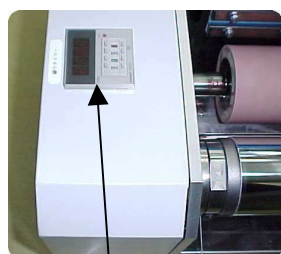

# 自動展色機 タイマー付LTテスター

(メーカー：谷ロインキ製造株式会社)

誰でも同じ展色が出来、非塗工紙の展色も可能です。  
タイマー付で展色作業の標準化が図れ、印刷工程でのカラーテストが  
なくなります。高い精度と再現性を満たしており、色データ管理の  
必需品です。電源は100Vのコンセントから取れます。

999秒タイマー

特許第 2060051 号

## 標準仕様(ゴムロール付で油性用とUV用あり)

- ①型式 : LTN-2/5T(50Hz)、LTN-2/6T(60Hz)
- ②展色紙の大きさ : 260mm×135mm
- ③展色面積 : 205mm×115mm
- ④インキボリュウムメータ標準盛量 : 0.125cc
- ⑤標準練時間 : 100秒
- ⑥機械寸法 : W400mm×D362mm×H285mm
- ⑦機械重量 : 40kg
- ⑧電源 : 100V 250W
- ⑧オプション品 : インキボリュウムメータ、ゴムロール、スポンジ