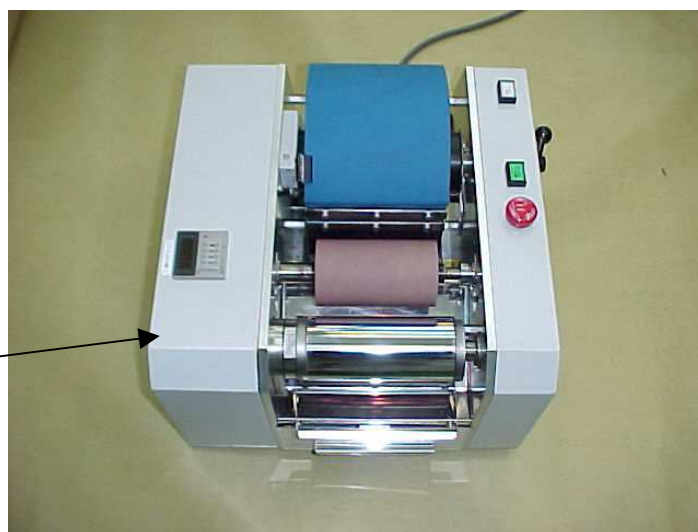

# 自動展色機 タイマー付LTテスター

(メーカー：谷ロインキ製造株式会社)

誰でも同じ展色が出来、非塗工紙の展色も可能です。  
タイマー付で展色作業の標準化が図れ、印刷工程でのカラーテストが  
なくなります。高い精度と再現性を満たしており、色データ管理の  
必需品です。電源は100Vのコンセントから取れます。

999秒タイマー

特許第 2060051 号

## 標準仕様(ゴムロール付で油性用とUV用あり)

- ①型式 : LTN-2/5T(50Hz)、LTN-2/6T(60Hz)
- ②展色紙の大きさ : 260mm×135mm
- ③展色面積 : 205mm×115mm
- ④インキボリュウムメータ標準盛量 : 0.125cc
- ⑤標準練時間 : 100秒
- ⑥機械寸法 : W400mm×D362mm×H285mm
- ⑦機械重量 : 40kg
- ⑧電源 : 100V 250W
- ⑧オプション品 : インキボリュウムメータ、ゴムロール、スポンジ